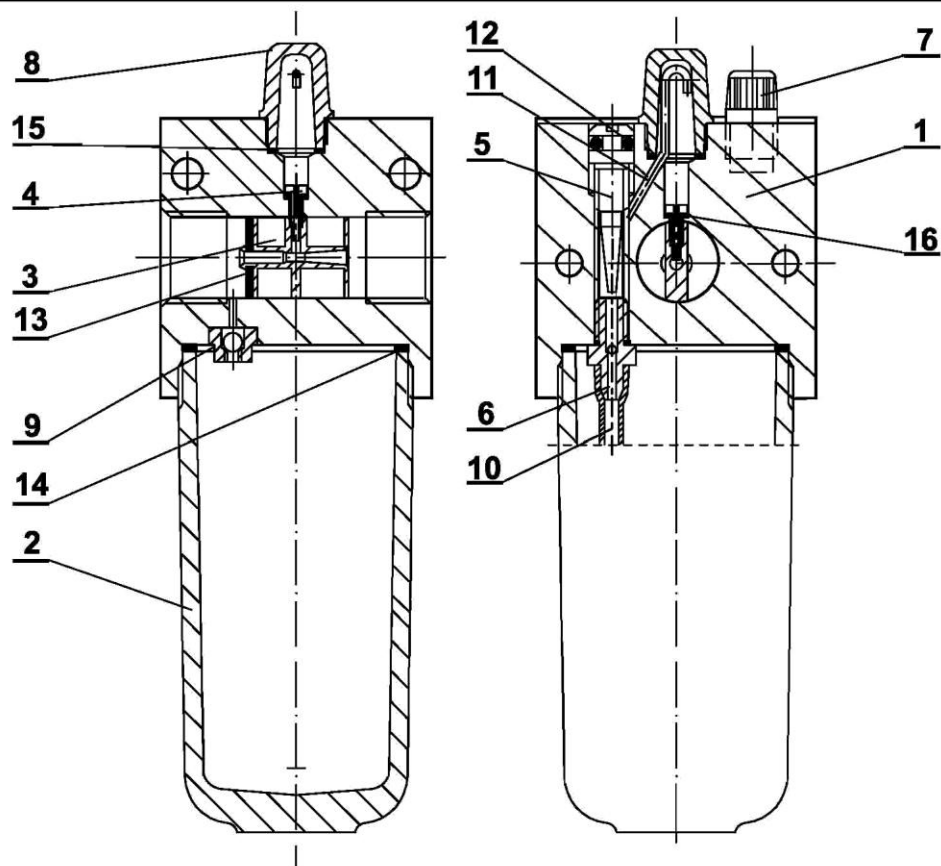

## CZĘŚCI ZAMIENNE I KOMPLETY NAPRAWCZE SMAROWNICA G1/4

L.p.	Nazwa części zamiennej	Numer części zamiennej
1	Korpus	
2	Zbiornik	59.0301.01.18
3	Dysza	59.0301.16
4	Wkręt	59.0301.13
5	Dławik	59.0301.08
6	Łącznik	59.0301.11
7	Korek	59.0301.19
8	Kopułka	59.0301.02
9	Korpus zaworu zwrotnego	59.0301.14
10	Rurka ssąca	59.0301.
11	Rurka kropląca	59.0301.12
12*	Pierścień uszcz. 3x2	59.0301.56
13*	Membrana	59.0201.03
14*	Podkładka uszczelniająca	59.0301.18
15	Podkładka uszczelniająca	59.0301.06
16	Podkładka uszczelniająca	59.0301.07
<b>KOMPLET NAPRAWCZY</b>		<b>59.0301.KN</b>

\* - części wchodzące w skład kompletu naprawczego