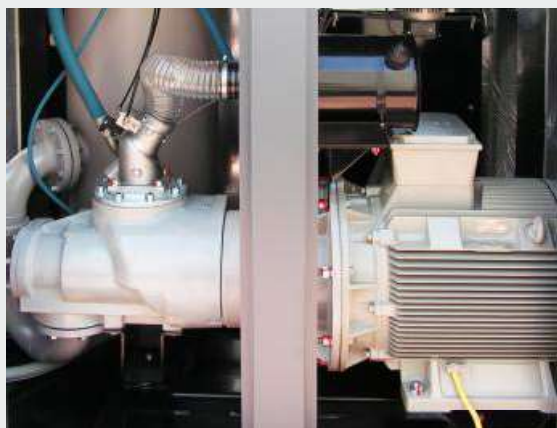

KOMPRESORY ŚRUBOWE

Oferowane Państwu urządzenia cechują się najniższymi kosztami eksploatacji wśród innych, dostępnych na rynku urządzeń renomowanych producentów (rozpatrując zarówno efektywność energetyczną jak i koszty serwisowe).

Jednym z celów firmy Walter Kompressortechnik jest ciągle podnoszenie jakości wyrobów. Z tego powodu producent zastrzega sobie możliwość zmiany oferty oraz parametrów technicznych.

- DUŻA ŻYWOTNOŚĆ
- WYSOKA WYDAJNOŚĆ
- ZMNIEJSZONY HAŁAS

www.walterpolska.pl